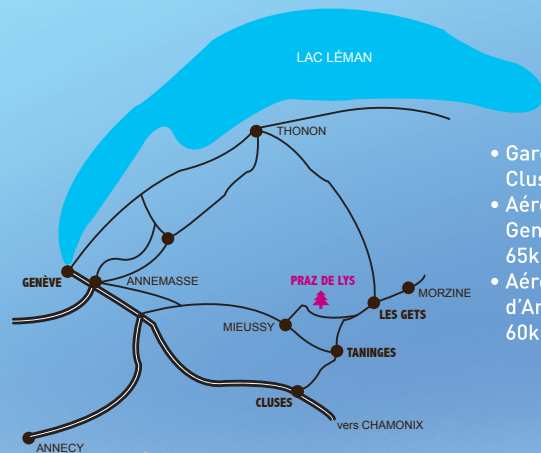

RÉSIDENCE FAMILIALE
AU PRAZ DE LYS
depuis 1987

SAS MARTAGON/MD
74440 PRAZ DE LYS - TANINGES
info@soldanelles.com

04 50 34 24 80

- Gare de Cluses à 24km
- Aéroport de Genève à 65km
- Aéroport d'Annecy à 60km

Résidence les Soldanelles

RÉSIDENCE FAMILIALE
AU PRAZ DE LYS
depuis 1987

AU PIED DES
PISTES ET AU
CŒUR DE LA
STATION !

Été comme hiver,
pour un week-end ou un séjour,
venez profiter de la tranquillité et
du charme de notre résidence.

Séjournes au cœur du village du Praz de Lys, et accédez très facilement à de nombreuses activités pour petits et grands, été comme hiver !

AU PIED DES
PISTES ET AU
CŒUR DE LA
STATION !

- Circuits VTT
- Équitation
- Parapente
- Randonnées en moyenne montagne
- Golf
- Canyoning
- Rafting
- Hydrospeed
- Accro-branches à 15 km
- Cueillette de champignons et de baies